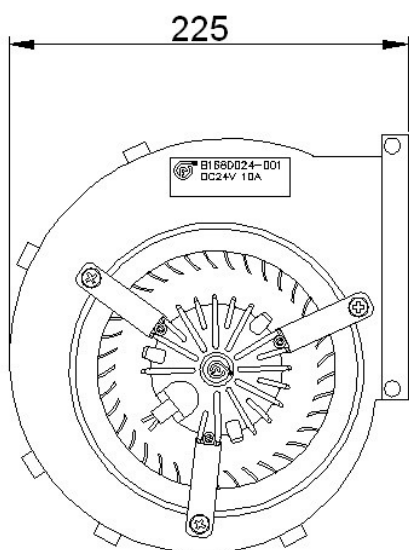

## ※ 特點：

1. 溫升低、經久耐用
2. 效率高、節省能源
3. 可靠度極佳、壽命長
4. 免碳刷維修、無污染
5. 低噪音、可速控
6. 台灣設計製造

※ 保護機能：極性保護、柔性啟動保護、過電流保護、轉子卡住保護、全密閉防水型、過低電壓與過高電壓保護。

型號	電壓 Vdc	電流 A	轉速 RPM	風量 CMH	電壓範圍 Vdc	噪音 dBA
B168D024-001	24	10	2680	840	18 - 28	73
B168D024-002	24	13	2860	900	18 - 28	75
B168D012-003	12	13	2340	730	9 - 14	71