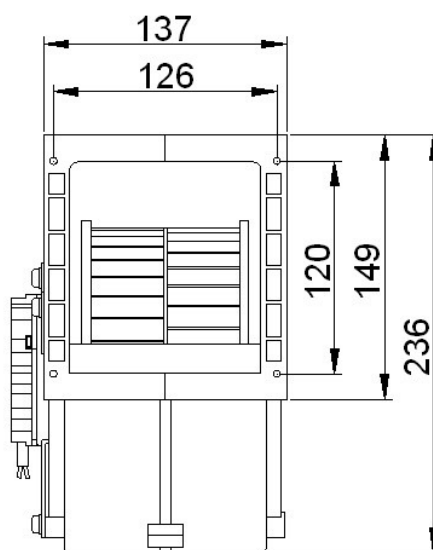

※ 保護機能：極性保護、柔性啟動保護、過電流保護、轉子卡住保護、全密閉防水型、過低電壓與過高電壓保護。

型號	電壓 Vdc	電流 A	轉速 RPM	風量 CMH	電壓範圍 Vdc	噪音 dBA
B168D024-001	24	10	2680	840	18 - 28	73
B168D024-002	24	13	2860	900	18 - 28	75
B168D012-003	12	13	2340	730	9 - 14	71

速克立股份有限公司 POWER CIRCLING CO., LTD.

總公司：台中市神岡區中山路 991 號 TEL: (04)2561-4924 FAX: (04)2561-6479
E-mail: pc.motor@msa.hinet.net

台北分社：台北市信義路 5 段 5 號 4B04 室 TEL: (02)2729-4577 FAX: (02)8780-4590
E-mail: pc.motor@yahoo.com.tw