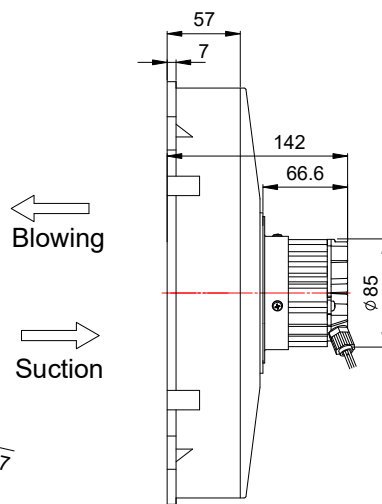

直流無刷軸流扇

($\phi 302$)

※ 特點：

1. 溫升低、經久耐用
2. 效率高、節省能源
3. 可靠度極佳、壽命長
4. 免碳刷維修、無污染
5. 低噪音、可速控
6. 台灣設計製造

※ **保護機能**：極性保護、柔性啟動保護、過電流保護、轉子卡住保護、全密閉防水型、過低電壓與過高電壓保護。

型號	電壓 Vdc	電流 A	轉速 RPM	風量 CMH	電壓範圍 Vdc	備註
A300D024-001S	24	3.2	2200	2080	16 - 32	吸風
A300D012-002S	12	5.8	2140	2000	9 - 14	吸風
A300D024-003B	24	3.2	2200	2080	16 - 32	排風
A300D012-004B	12	5.8	2140	2000	9 - 14	排風

速克立股份有限公司 POWER CIRCLING CO., LTD.

總公司：台中市神岡區中山路 991 號 TEL: (04)2561-4924 FAX: (04)2561-6479
E-mail: pc.motor@msa.hinet.net

台北分社：台北市信義路 5 段 5 號 4B04 室 TEL: (02)2729-4577 FAX: (02)8780-4590
E-mail: pc.motor@yahoo.com.tw

www.powercircling.com