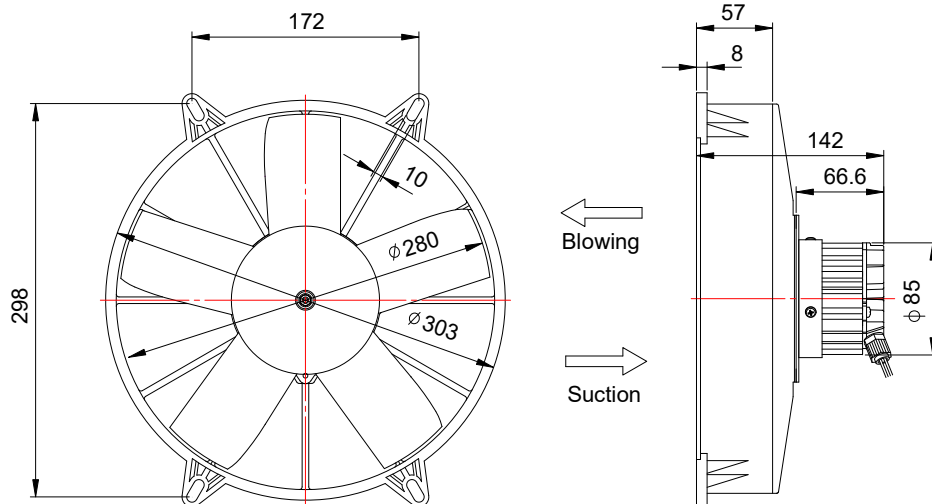

直流無刷軸流扇

($\phi 280$)

※ 特點：

1. 溫升低、經久耐用
2. 效率高、節省能源
3. 可靠度極佳、壽命長
4. 免碳刷維修、無污染
5. 低噪音、可速控
6. 台灣設計製造

※ **保護機能**：極性保護、柔性啟動保護、過電流保護、轉子卡住保護、全密閉防水型、過低電壓與過高電壓保護。

型號	電壓 Vdc	電流 A	轉速 RPM	風量 CMH	電壓範圍 Vdc	備註
A280D024-001B	24	2.7	2330	1750	16 - 32	排風
A280D012-002B	12	5.0	2250	1650	9 - 14	排風

速克立股份有限公司 POWER CIRCLING CO., LTD.

總公司：台中市神岡區中山路 991 號 TEL: (04)2561-4924 FAX: (04)2561-6479
E-mail: pc.motor@msa.hinet.net

台北分社：台北市信義路 5 段 5 號 4B04 室 TEL: (02)2729-4577 FAX: (02)8780-4590
E-mail: pc.motor@yahoo.com.tw

www.powercircling.com