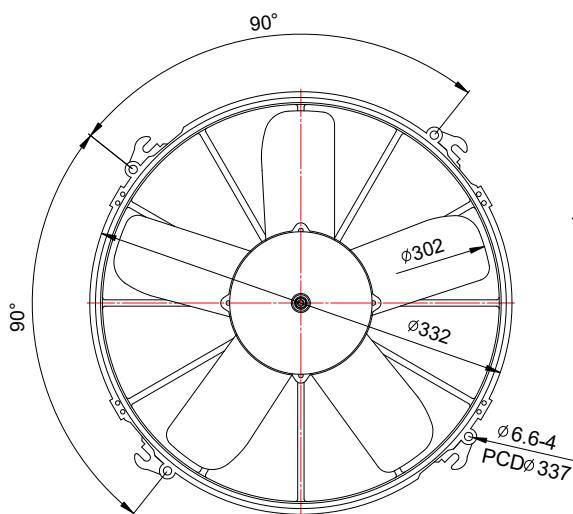

直流無刷軸流扇

($\phi 302$)

※ 特點：

1. 溫升低、經久耐用
2. 效率高、節省能源
3. 可靠度極佳、壽命長
4. 免碳刷維修、無污染
5. 低噪音、可速控
6. 台灣設計製造

※ **保護機能**：極性保護、柔性啟動保護、過電流保護、轉子卡住保護、全密閉防水型、過低電壓與過高電壓保護。

型號	電壓 Vdc	電流 A	轉速 RPM	風量 CMH	電壓範圍 Vdc	備註
A300D024-001S	24	3.2	2200	2080	16 - 32	吸風
A300D012-002S	12	5.8	2140	2000	9 - 14	吸風
A300D024-003B	24	3.2	2200	2080	16 - 32	排風
A300D012-004B	12	5.8	2140	2000	9 - 14	排風

速克立股份有限公司 POWER CIRCLING CO., LTD.

總公司：台中市神岡區中山路 991 號 TEL: (04)2561-4924 FAX: (04)2561-6479
E-mail: pc.motor@msa.hinet.net

台北分社：台北市信義路 5 段 5 號 4B04 室 TEL: (02)2729-4577 FAX: (02)8780-4590
E-mail: pc.motor@yahoo.com.tw

www.powercircling.com